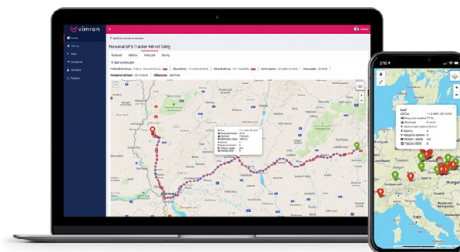

T IoT

ASSET TRACKING

Monitoring, evidencia a ochrana
všetkého, na čom vám záleží.

ASSET TRACKING

Všetko důležité pod kontrolou

Asset Tracking je manažovaná služba od Slovak Telekomu, vďaka ktorej získavate prehľad o polohe svojho majetku alebo osôb v reálnom čase.

V cene služby je zahrnutý prenájom zariadenia, konektivita a cloudová platforma, prostredníctvom ktorej je možné sledovať objekty záujmu a ďalej pracovať so zozbieranými dátami so senzorov, ako napríklad poloha, rýchlosť alebo nadmorská výška.

Zariadenie prijíma informácie z GPS satelitov, na základe ktorých získava informáciu o polohe.

V zariadení sa nachádza NB-LoT SIM karta, pomocou ktorej je zariadenie identifikované v sieti Slovak Telekom, a odosiela údaje do IoT Platformy.